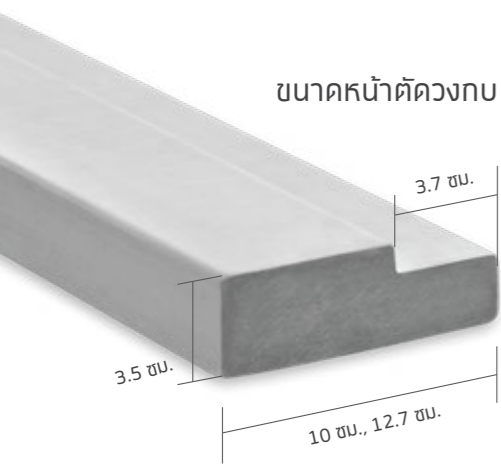

วงกบประตู เมอร์รา  
ประตู เมอร์รา

ขนาดหน้าตัดวงกบ

## วงกบประตู เฌอรา

นวัตกรรมวงกบประตูจากไฟเบอร์ซีเมนต์ที่ดึงเอาคุณสมบัติของไม้เฌอรา ที่ลูกค้าเชื่อถือมาอยู่ในวงกบประตู เฌอรา ทั้งความทนทานตลอดอายุการใช้งาน ทนทานทั้งกับความชื้น แสงแดด ปลวก และไฟ รวมทั้งไม่บิดงอจึงเหมาะสมเป็นวงกบที่ใช้งานเปิด-ปิดได้อย่างสนิทแนบแน่น นอกจากนี้คุณสมบัติและความงาม เฌอรายังมาพร้อมกับความประหยัดงบประมาณและเวลาในการติดตั้ง ด้วยการออกแบบวงกบสำเร็จขนาดมาตรฐาน เหมาะกับการติดตั้งแบบแห้ง จึงพร้อมติดตั้งได้ทันทีเสร็จภายใน 40 นาที สะดวกรวดเร็ว และแข็งแรงกว่าการติดตั้งวงกบไม้ทั่วไปแบบ 45 องศา

### ข้อมูลสินค้า

รุ่น	สี	บานพับ	เขาะ บังใบ/บานพับ	ขนาด / น้ำหนัก		
				70 x 210 ซม.	80 x 210 ซม.	90 x 210 ซม.
คลาสสิก	สีธรรมชาติ	ไม่มีบานพับ	ไม่เขาะ	24.07	24.56	25.06
ชุดวงกบ		พร้อมบานพับ 4 ชิ้น		24.07	24.56	25.06
วงกบ (ชาย)	ไม่มีบานพับ		เขาะ	23.99	24.49	24.98
วงกบ (ขวา)				23.99	24.49	24.98

วงกบประตูเฌอรา สามารถติดตั้งเสร็จภายใน 40 นาที ด้วยการออกแบบวงกบสำเร็จ ขนาดมาตรฐาน พร้อมติดตั้งได้ทันที แข็งแรงกว่าการติดตั้งวงกบแบบทั่วไปที่มีการต่อแบบ 45 องศา