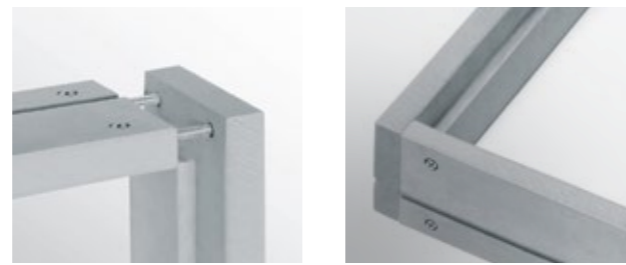

# ระบบประตู

Door Application

**SHERA™**

เข้าใจคุณ ทุกเรื่องบ้าน

เมอร์รา มาพร้อมวงกบประตูและบานประตูไฟเบอร์ซีเมนต์เจ้าแรก ทำหน้าที่เชื่อมโยงพื้นที่แต่ละห้องภายในบ้านได้อย่างสมบูรณ์ สร้างคุณภาพชีวิตของการเปิด-ปิดประตูที่เหมาะสมกับสมาชิกทุกวัยภายในบ้าน ทั้งในเรื่องความแข็งแรงคงทน และรูปลักษณ์ที่เหมาะสมกับงานดีไซน์ในทุกสไตล์ของการออกแบบ จึงหมดปัญหาในเรื่องการดูแลรักษาในระยะยาว ไม่โก่งตัว ไม่บิดงอ เพื่อให้การเปิด-ปิดประตูทำได้สะดวก และแนบสนิทกับวงกบเหมาะใช้งานได้ทั้งประตูในบ้าน ห้องน้ำ และประตูภายนอก ทนต่อแสงแดด ความชื้น และที่สำคัญคือปลอดภัยจากปลวก มอด ปัญหาทวนใจของทุกบ้าน จึงใช้งานต่อเนื่องได้ยาวนานตลอดอายุการใช้งาน

วงกบประตู เมอร์รา  
ประตู เมอร์รา

ขนาดหน้าตัดวงกบ

## วงกบประตู เฌอรา

นวัตกรรมวงกบประตูจากไฟเบอร์ซีเมนต์ที่ดึงเอาคุณสมบัติของไม้เฌอรา ที่ลูกค้าเชื่อถือมาอยู่ในวงกบประตู เฌอรา ทั้งความทนทานตลอดอายุการใช้งาน ทนทานทั้งกับความชื้น แสงแดด ปลวก และไฟ รวมทั้งไม่บิดงอจึงเหมาะสมเป็นวงกบที่ใช้งานเปิด-ปิดได้อย่างสนิทแนบแน่น นอกจากนี้คุณสมบัติและความงาม เฌอรายังมาพร้อมกับความประหยัดงบประมาณและเวลาในการติดตั้ง ด้วยการออกแบบวงกบสำเร็จขนาดมาตรฐาน เหมาะกับการติดตั้งแบบแห้ง จึงพร้อมติดตั้งได้ทันทีเสร็จภายใน 40 นาที สะดวกรวดเร็ว และแข็งแรงกว่าการติดตั้งวงกบไม้ทั่วไปแบบ 45 องศา

วงกบประตูเฌอรา สามารถติดตั้งเสร็จภายใน 40 นาที ด้วยการออกแบบวงกบสำเร็จ ขนาดมาตรฐาน พร้อมติดตั้งได้ทันที แข็งแรงกว่าการติดตั้งวงกบแบบทั่วไปที่มีการต่อแบบ 45 องศา